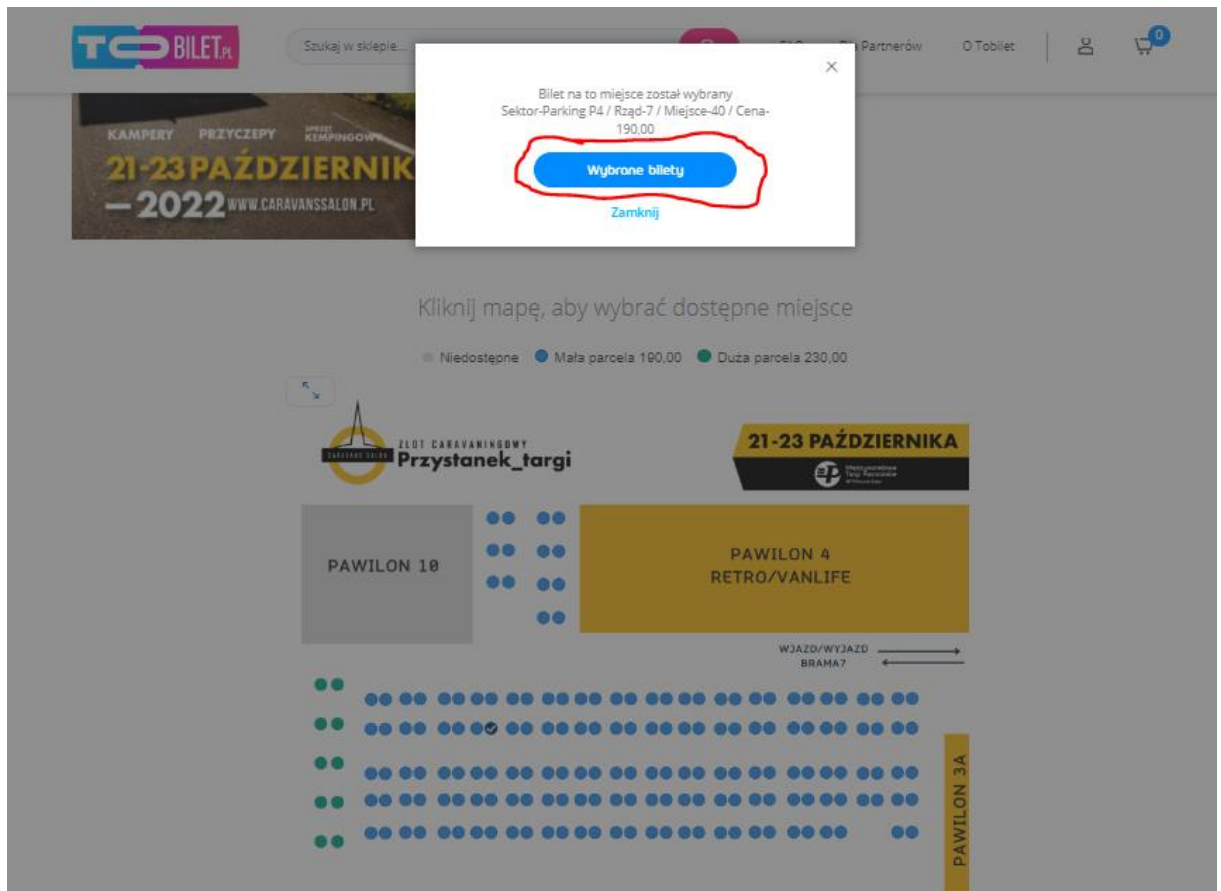

4. Klikamy w interesującą nas parcelę zwracając uwagę na numer MIEJSCE (pozycja: rząd nie jest istotna) następnie klikamy POTWIERDŹ a następnie WYBRANE BILETY i DO KOSZYKA

Wybrane bilety

Sektor	Rząd	Miejsce	Kategoria	Rodzaj	Cena	
Parking P4	7	40	Mala parcela	Normalny	198,00	X

DO KOSZYKA

To też może Cię zainteresować